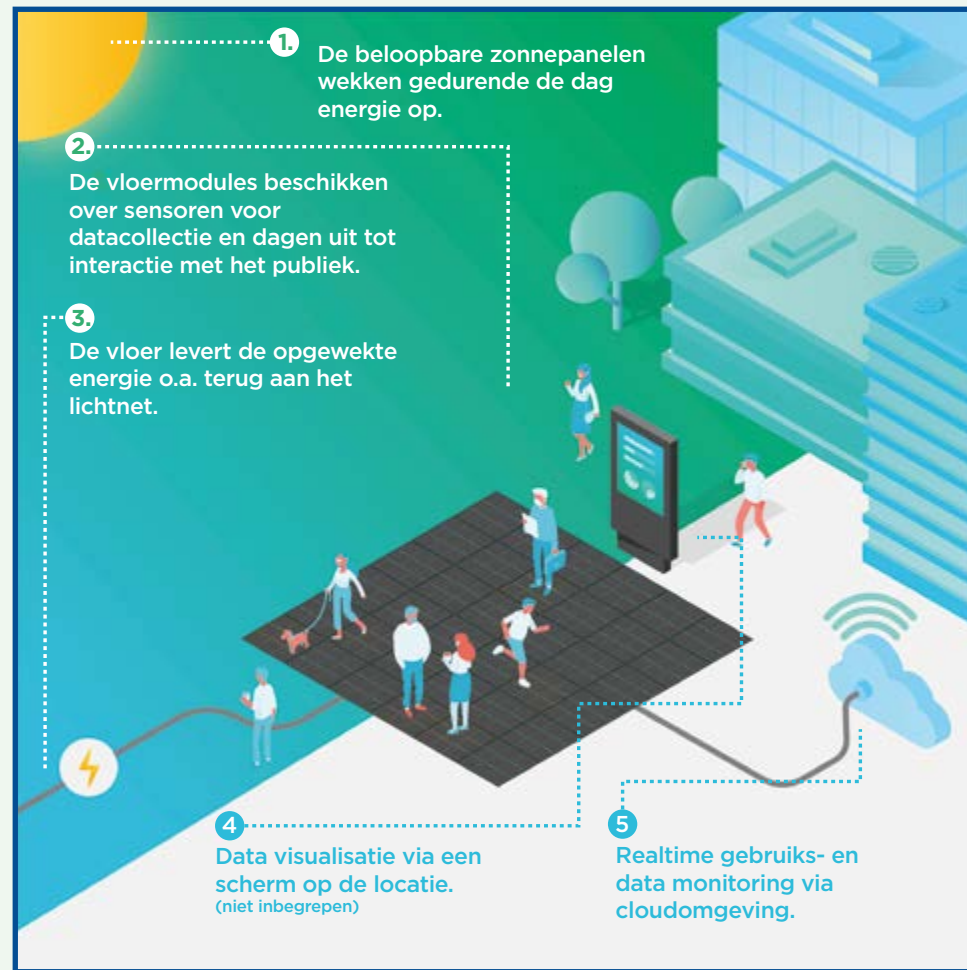

VEILIGHEID

De veiligheid van The Walker is gewaarborgd door de CE-certificering.