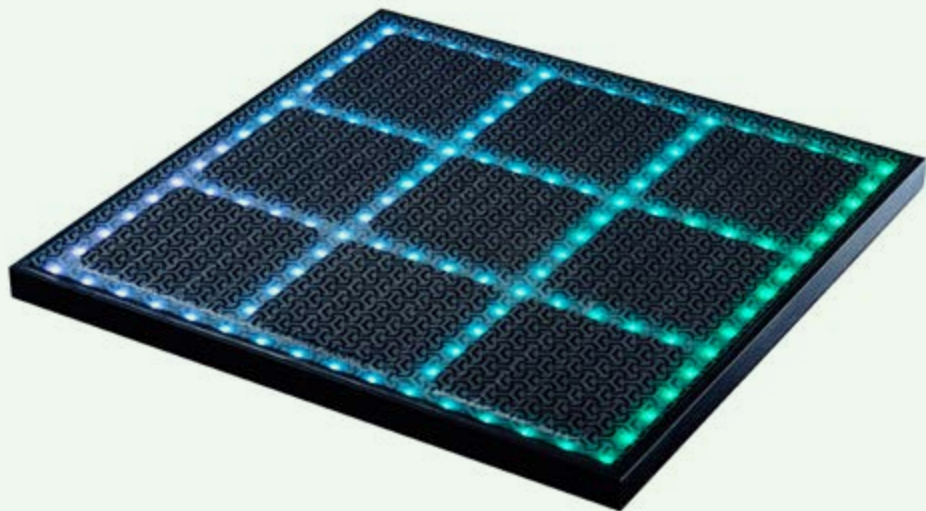

HOE WERKT HET?