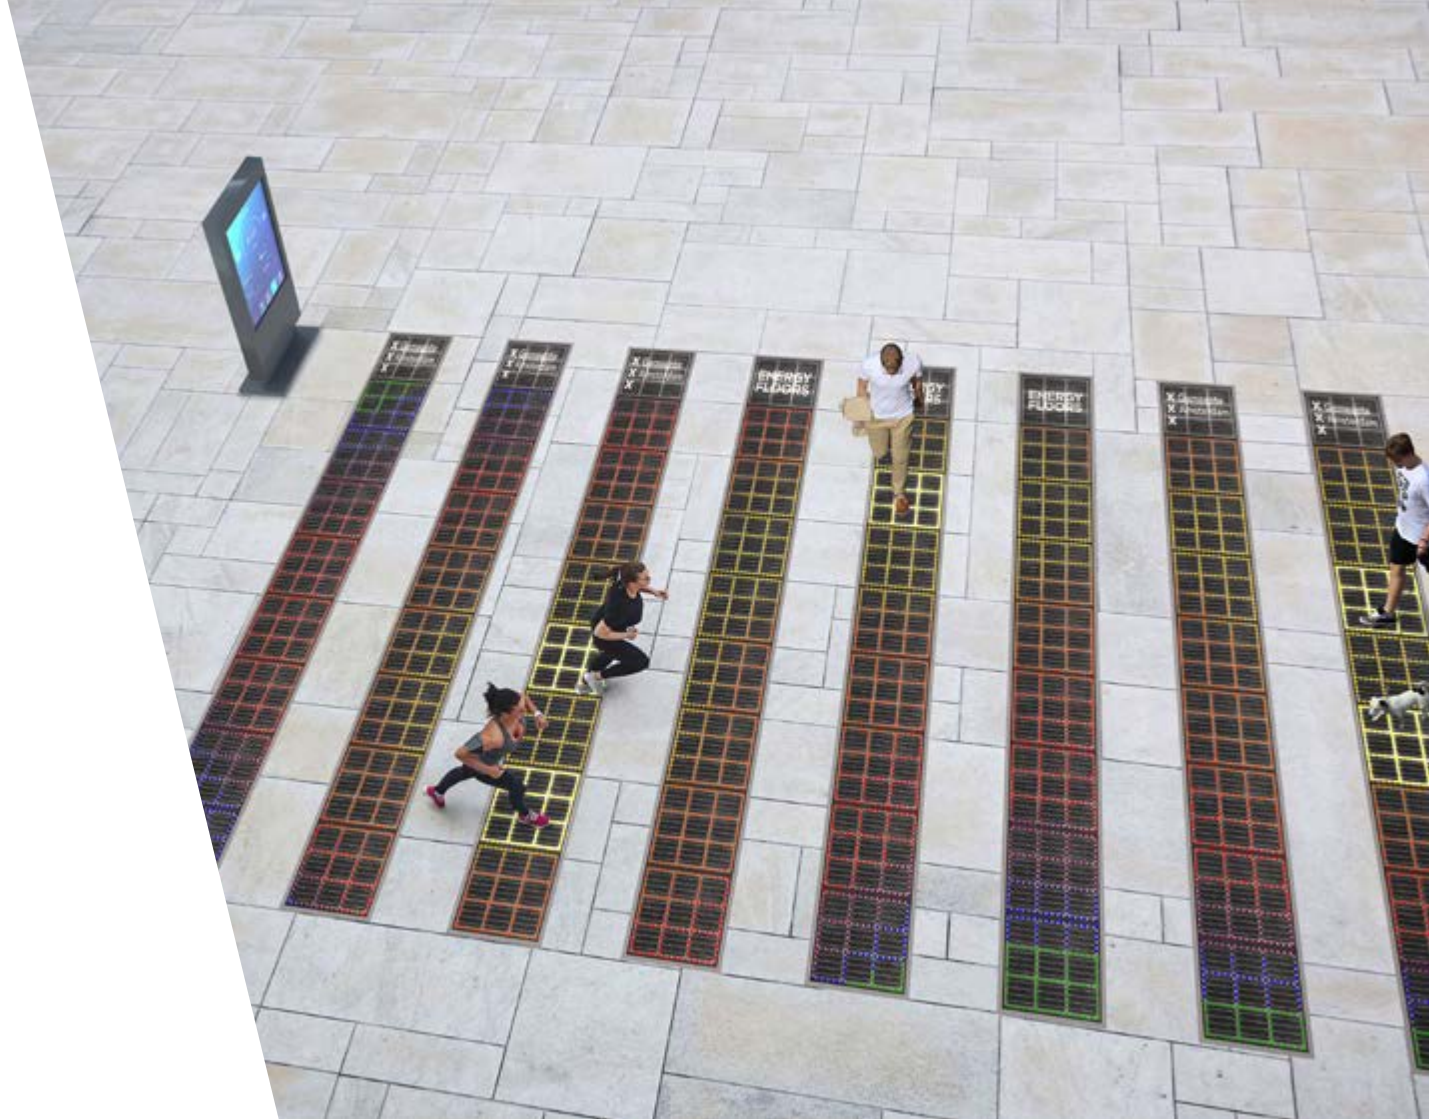

THE WALKER

Zonnepanelen liggen momenteel vooral verstopt op daken en dat is zonde! Met The Walker geven we de mogelijkheid om voetgangers te betrekken bij duurzame energieopwekking op een leuke, leerzame en vooral interactieve manier.

Hoe werkt The Walker precies?

The Walker bestaat uit losse vloermodules van elk 60 x 60 cm. Hierdoor kunnen we elk project op maat uitvoeren. Elke Walker beschikt echter over onderstaande unieke eigenschappen:

Energieopwekking:

De beloopbare zonnepanelen wekken gedurende de dag energie op om de vloer van energie te voorzien.

Smart:

De sensoren in de vloermodules verzamelen data en sturen deze via de Cloud omgeving naar het publieke dashboard.

Data visualisatie:

Na zonsondergang komt de vloer tot leven en is het mogelijk om via de programmeerbare ledverlichting de verzamelde data te visualiseren als een waar licht kunstwerk.

Bovenstaande eigenschappen maken The Walker uitermate geschikt voor Smart City toepassingen zoals:

- → Crowd control
- → Slimme verlichting
- → Wayfinding
- → Soundscaping